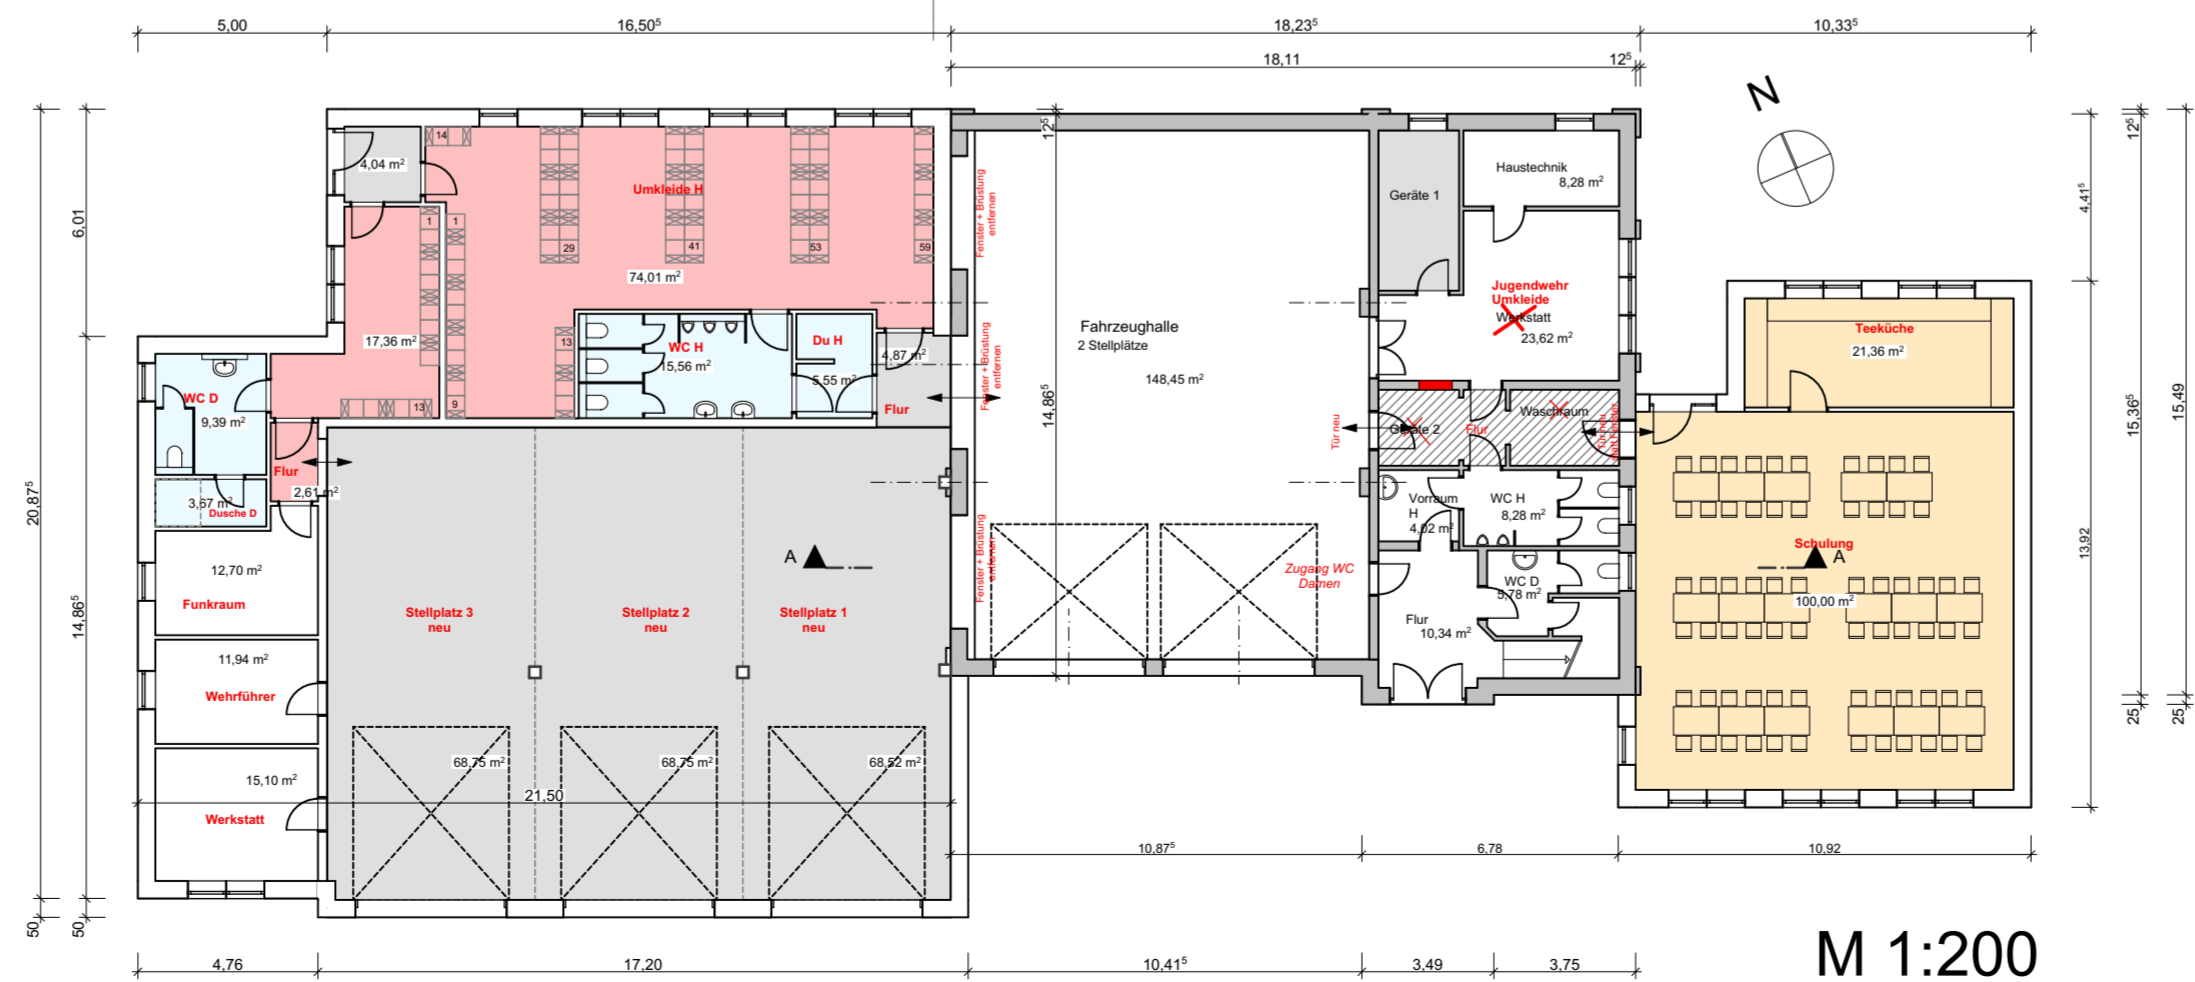

Ansicht Südost

Ansicht Südwest

Ansicht Nordwest

Ansicht Nordost

M 1:200

## Vorentwurf 2.1

Bauvorhaben:  
Erweiterung Feuerwehr

Bauort : Oldesloer Straße 11  
23867 Sülfeld

Bauherr : Gemeinde Sülfeld  
über das Amt Leezen  
Segeberger Straße 41  
23845 Itzstedt

Gebrüder Schmidt  
Freischaffende Architekten GmbH