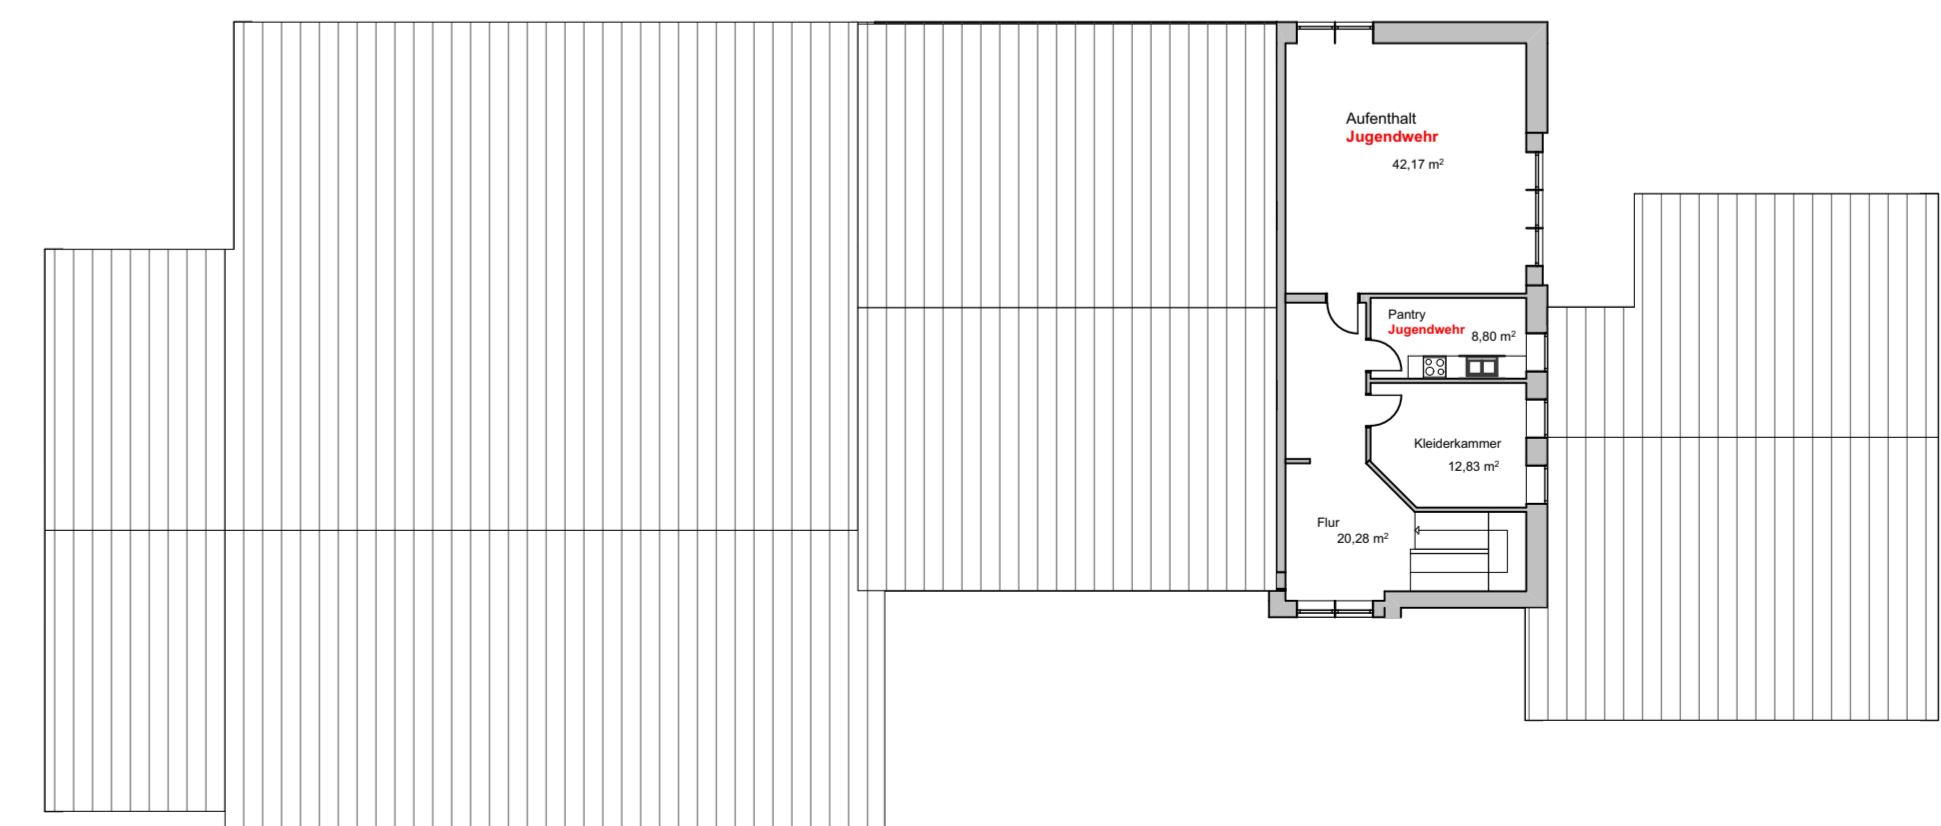

Ansicht Südost

Ansicht Südwest

Ansicht Nordwest

Ansicht Nordost

M 1:200

## Vorentwurf 2.1

Bauvorhaben:  
Erweiterung Feuerwehr

Bauort : Oldesloer Straße 11  
23867 Sülfeld

Bauherr : Gemeinde Sülfeld  
über das Amt Leezen  
Segeberger Straße 41  
23845 Itzstedt

Gebrüder Schmidt  
Freischaffende Architekten GmbH