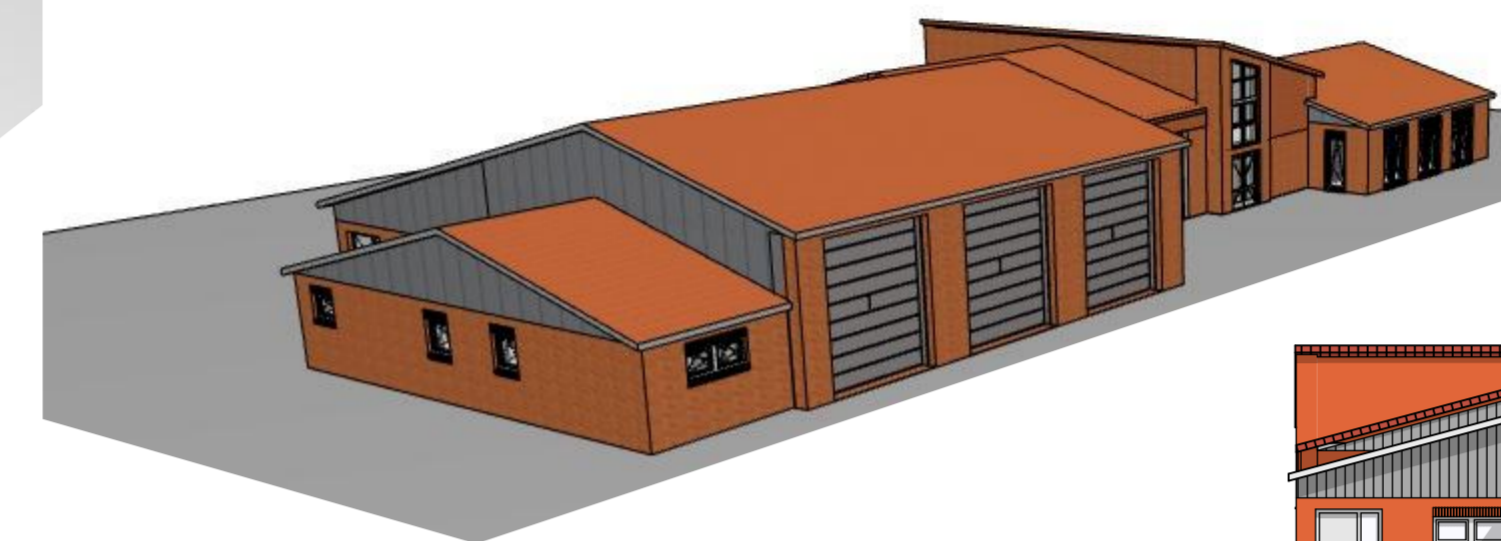

Ansicht Südost

Ansicht Südwest

Ansicht Nordwest

Ansicht Nordost

M 1:200

## Vorentwurf 2.1

Bauvorhaben:  
Erweiterung Feuerwehr

Bauort : Oldesloer Straße 11  
23867 Sülfeld

Bauherr : Gemeinde Sülfeld  
über das Amt Leezen  
Segeberger Straße 41  
23845 Itzstedt

Gebrüder Schmidt  
Freischaffende Architekten GmbH