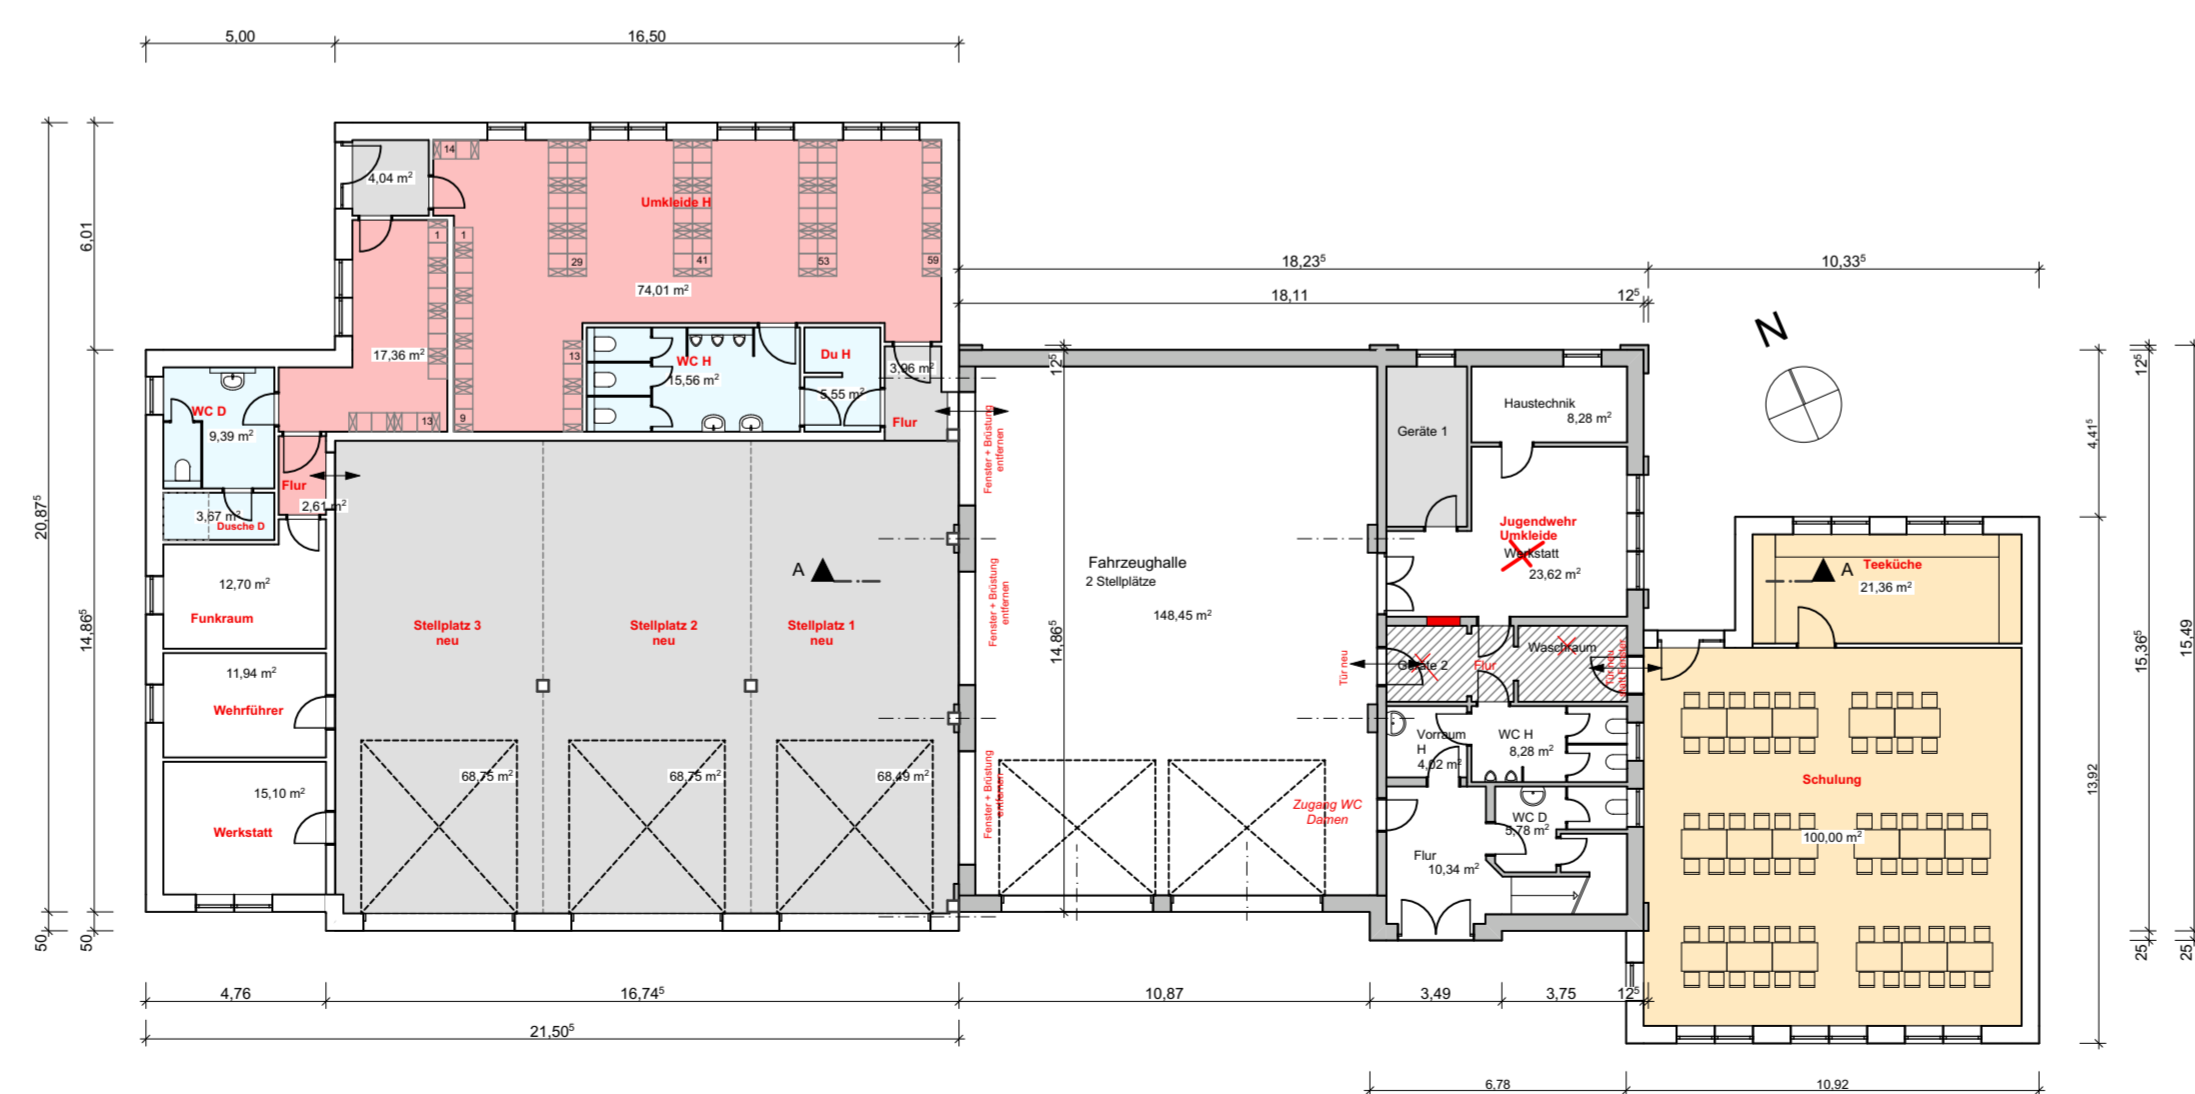

Ansicht Südost

Ansicht Südwest

Ansicht Nordwest

Ansicht Nordost

M 1:200

Vorentwurf 2

Bauvorhaben:
Erweiterung Feuerwehr

Bauort : Oldesloer Straße 11
23867 Sülfeld