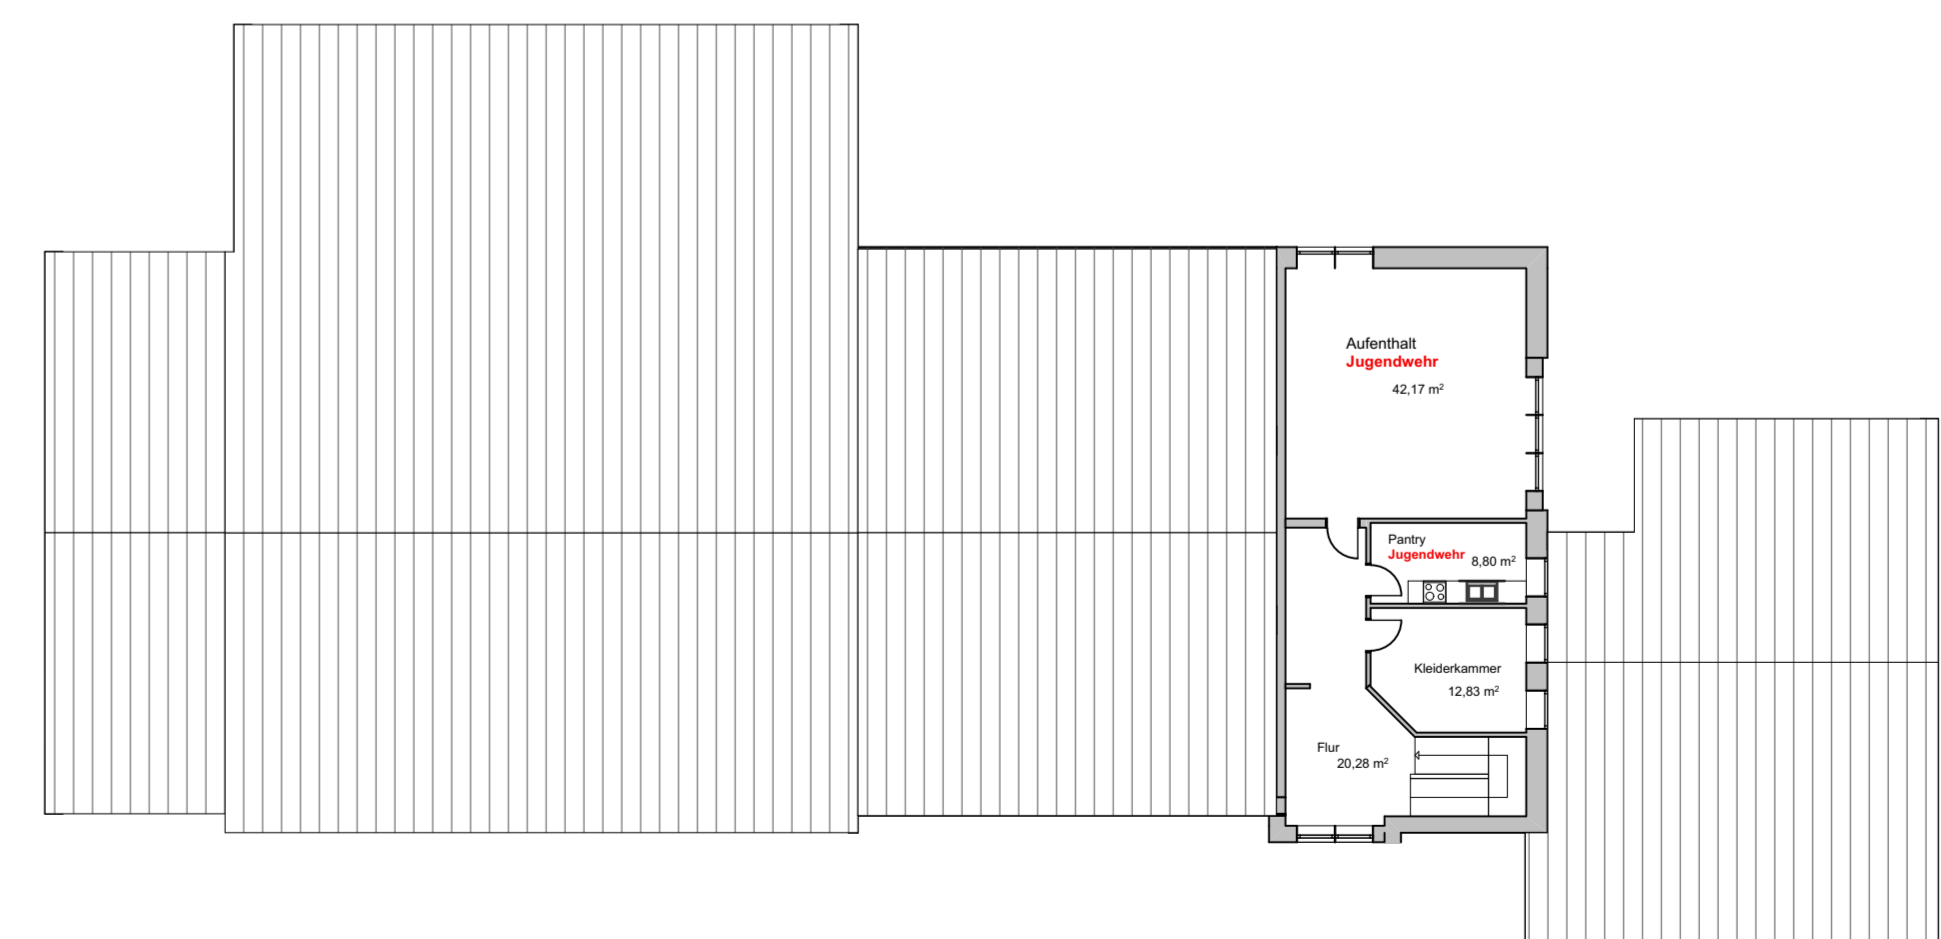

Ansicht Südost

Ansicht Südwest

Ansicht Nordwest

Ansicht Nordost

M 1:200

Vorentwurf 2

Bauvorhaben:
Erweiterung Feuerwehr

Bauort : Oldesloer Straße 11
23867 Sülfeld