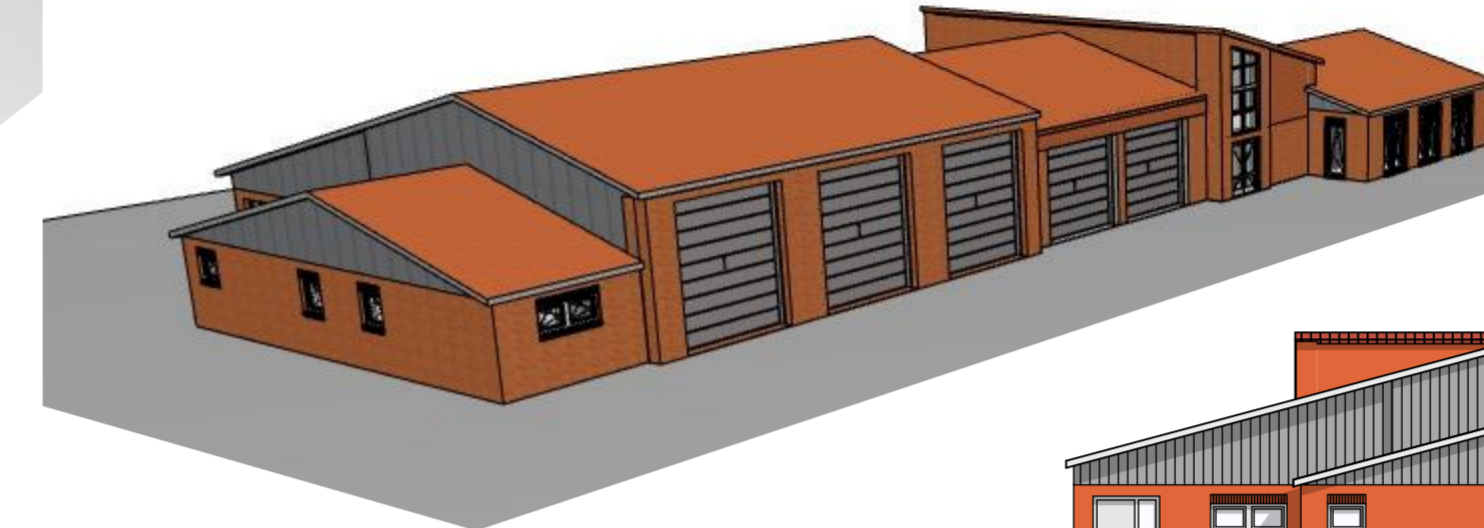

Ansicht Südost

Ansicht Südwest

Ansicht Nordwest

Ansicht Nordost

M 1:200

Vorentwurf 2

Bauvorhaben:
Erweiterung Feuerwehr

Bauort : Oldesloer Straße 11
23867 Sülfeld

Bauherr : Gemeinde Sülfeld
über das Amt Leezen
Segeberger Straße 41
23845 Itzstedt

Gebrüder Schmidt
Freischaffende Architekten GmbH

23795 Bad Segeberg - Lindenstraße 14
Tel. 04551/4002 - Fax 04551/92580
office@architekten-schmidt.com